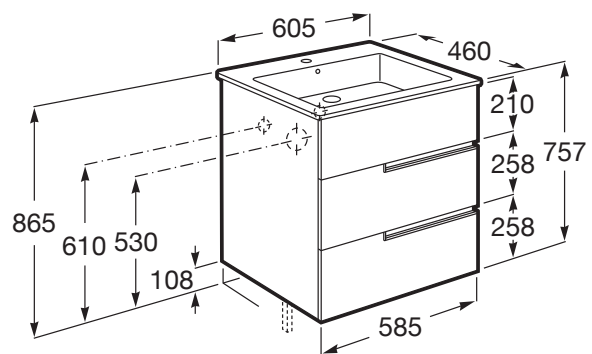

CARACTERÍSTICAS

Unik - Conjunto de mueble base de tres cajones y lavabo. No incluye grifería.

Lavabo / Agujeros para grifería: 1 Agujero en el centro

Material / Lavabo: Porcelana

Material / Mueble base: Tablero de particulas

Medidas / Lavabo y mueble / Altura (mm): 755

Medidas / Lavabo y mueble / Anchura (mm): 460

Medidas / Lavabo y mueble / Longitud (mm): 605

Mueble base / Combinación de puertas y cajones: 3 Cajones

Mueble base / Estructura: Cajones

Mueble base / Separadores internos

Mueble base / Sistema de apertura y cierre: Cajones con cierre amortiguado

Tipo de instalación: Suspendido

VICTORIA-N

Unik - mueble base de tres cajones y lavabo

MEDIDAS

Longitud	605 mm
Anchura	460 mm
Altura	757 mm

COLORES Y ACABADOS

PVPR (IVA INCLUIDO)

556,60 €

DIBUJOS TÉCNICOS